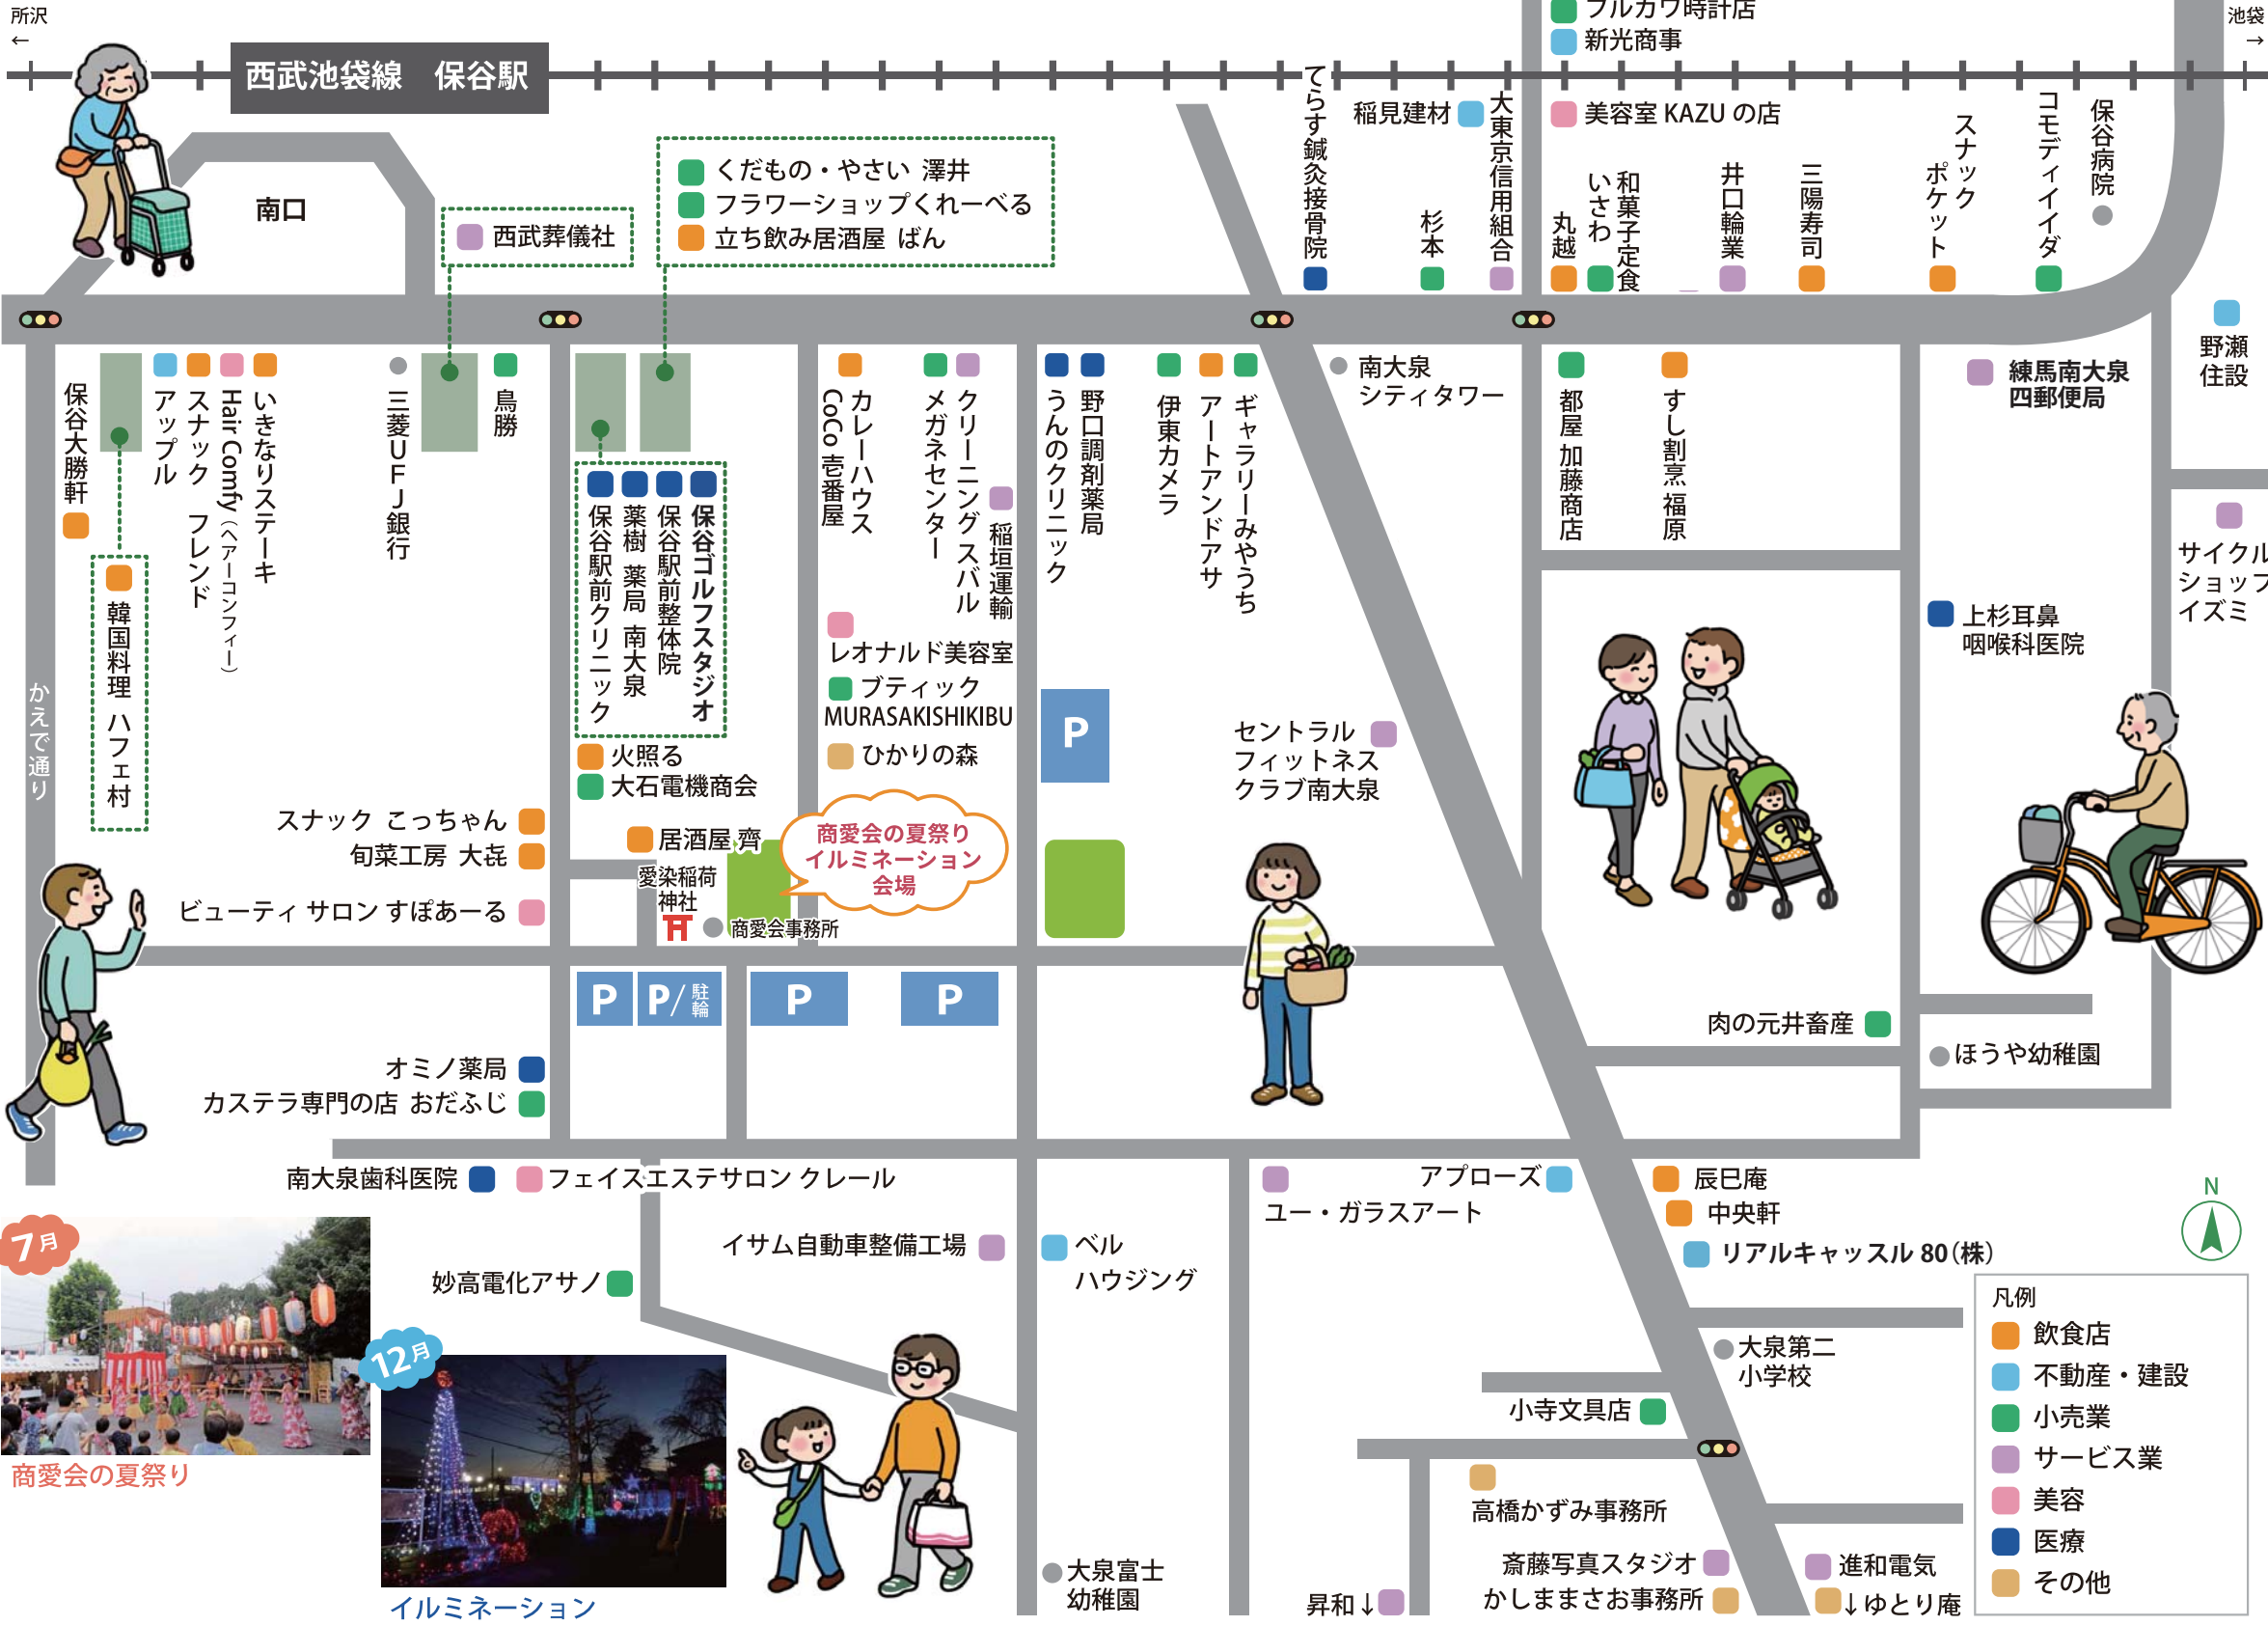

ようこそ
笑顔とふれあいの街

南おおいずみ

商愛会

南大泉商愛会 HP
<http://shoaikai.com/>

QRコードからも
商愛会のHPを
ご覧いただけます

保谷駅南口駅前通り まちづくり宣言

私たちは、地域のまちづくりにも
取り組んでいます

駅前通りの取組み
歩きやすく！綺麗に！楽しく！

壁面後退区間に面する敷地で建替を行う際、
建築主に対して、建物壁面の後退などを働きか
けます。後退した部分は、まちの賑わいや、良
好な景観に寄与する活用を促します。

南大泉商愛会全体の取組み

親しみや一体感を
感じられるまちへ

個店の魅力に努め、東町商栄会など、他の団
体と連携を深め、特色ある商店街を目指します。
日常的に清掃に取り組むと共に、地域のイベン
トを通じて、まちの魅力発信に努めます。

まちづくり宣言の詳細につきましては、南大泉商愛会 HP をご覧ください。