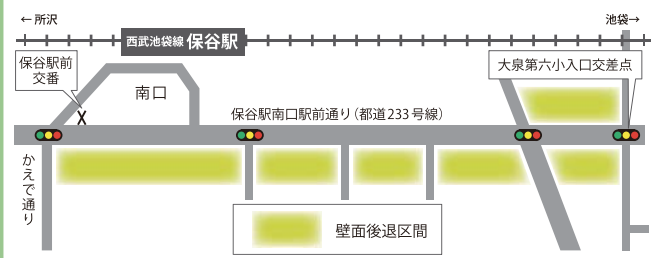

壁面後退区間に面する敷地で建替を行う際、
建築主に対して、建物壁面の後退などを働きか
けます。後退した部分は、まちの賑わいや、良
好な景観に寄与する活用を促します。

南大泉商愛会全体の取組み

親しみや一体感を
感じられるまちへ

個店の魅力に努め、東町商栄会など、他の団
体と連携を深め、特色ある商店街を目指します。
日常的に清掃に取り組むと共に、地域のイベン
トを通じて、まちの魅力発信に努めます。

まちづくり宣言の詳細につきましては、南大泉商愛会 HP をご覧ください。