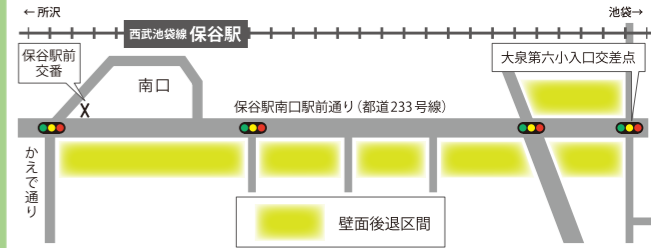

壁面後退区間に面する敷地で建替えを行う際、
建築主に対して、建物壁面の後退などを働きかけます。
後退した部分は、まちの賑わいや、良好な景観に寄与する活用を促します。

目指す沿道像

南大泉商愛会全体の取組み

親しみや一体感を
感じられるまちへ

個店の魅力に努め、東町商栄会など、他の団体と連携を深め、特色ある商店街を目指します。
日常的に清掃に取り組むと共に、地域のイベントを通じて、まちの魅力発信に努めます。